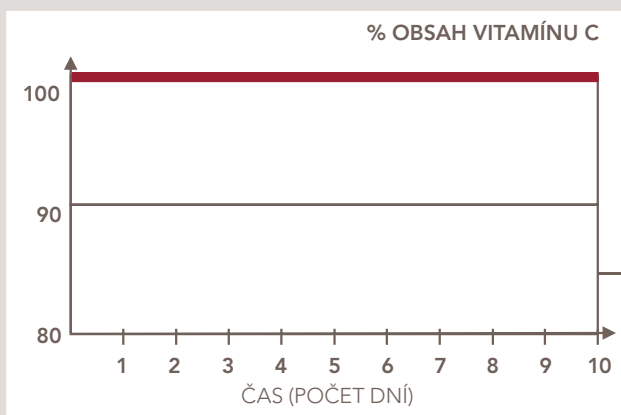

JAHODY – % OBSAH VITAMÍNU C
(PO 10 DŇOCH V POROVNANÍ S OBSAHOM VITAMÍNU C V PRVÝ DEŇ)