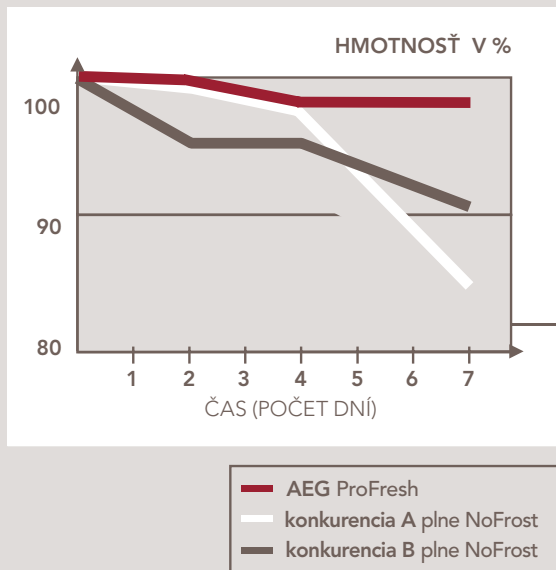

Doplňkovú chladiacu kapacitu spotrebiča aktivujete po vložení veľkého množstva čerstvých potravín do chladničky.

Funkcia FrostMatic

Rýchle zmrazovanie je praktické a úsporné. Funkcia FrostMatic nastaví maximálne intenzívne chladenie a zabezpečuje tak rýchle zmrazenie veľkého množstva čerstvých potravín v záujme lepšieho zachovania ich kvality a vzhľadu.

TEST VYKONALA NEZÁVISLÁ SKÚŠOBŇA SGS INSTITUT FRESENIUS GMBH

PROFRESH MINIMALIZUJE STRATU VODY V POROVNANÍ S PLNE BEZNÁMRAZOVÝMI MODELMI NOFROST OBSAH VODY PRIAMO OVPLYVŇUJE CHUŤ, VÔŇU A VZHĽAD ČERSTVÝCH POTRAVIN